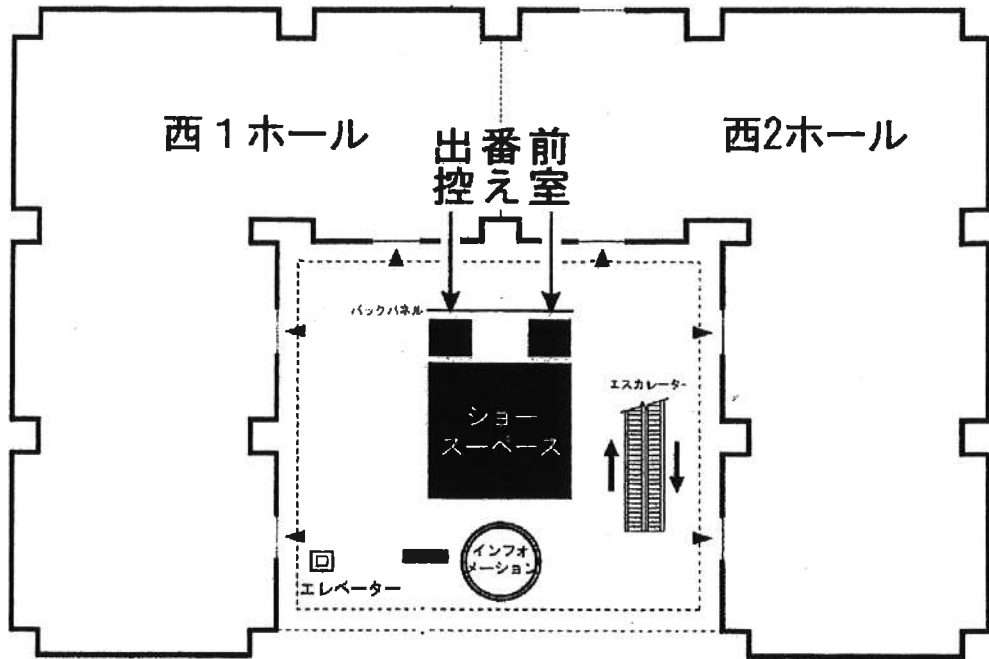

[更衣室と出番前控室]

出番前控室は出演時間の
10分前に集合

1F

更衣室：ショースペースパネル裏の階段から、2階控室に上がる

2F